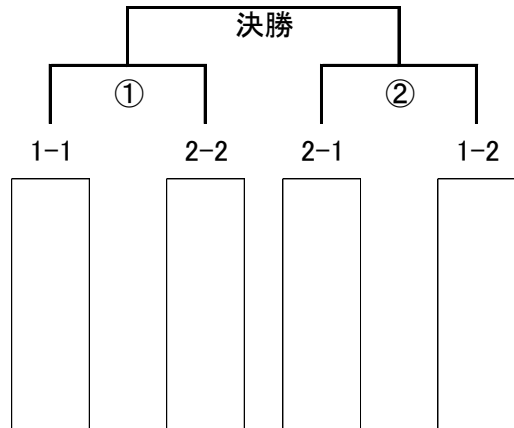

### 【 予選リーグ2組 】

	宮城	山形	秋田	勝敗	勝点	順位
宮城						
山形						
秋田						

### 【 決勝トーナメント 】

①  =

②  =

決勝  =